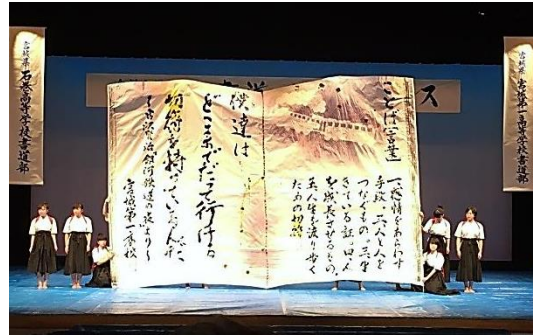

# WE ARE 書道ガールズ!

ミヤイチ書道部です!

私たちは夏に行われる書道パフォーマンス甲子園出場を目指し、日々練習に励んでいます。書道パフォーマンスとは縦4m×横6mの巨大な紙に、BGMに合わせて6分間で巨大な文字を書き上げる、書道の総合芸術です。面白そう! やってみたい! と思った人、ぜひ書道部へ

## 【H28年度活動実績】(随時更新)

- 12月 第65回宮城県高等学校書道展覧会が開催されました。

12月6日~11日まで宮城県美術館にて宮城県高等学校書道展覧会が開催されました。審査の結果、本校書道部からは推薦2名、特選6名、金賞6名の作品が展示されました。今年は臨書の練習も増やし、外部コーチの先生にも熱心にご指導いただきました。それぞれが満足のいく結果を残すことができて良かったです。

◀推薦を受賞した2人

●11月 岩手県一関市立藤沢図書館まつりでパフォーマンスを披露しました。

11月6日に岩手県一関市立藤沢町の藤沢文化センター「縄文ホール」にて書道パフォーマンスを披露しました。岩手県ということで宮沢賢治の「銀河鉄道の夜」の一節と共にSLを描き、また一関市とゆかりのある大槻文彦をモチーフに、国語辞典をかたどった作品を作りました。2年生はこれが最後のパフォーマンスでしたが、多くのお客さんに集まっていただき、温かい拍手をいただきました。このような機会をいただき、本当にありがとうございました。